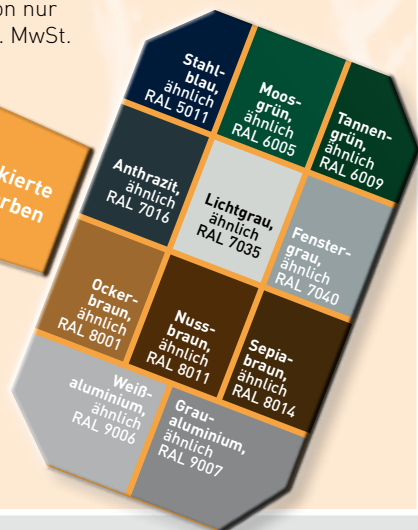

### Optional zum Aktionspaket: Ihr Sektionaltor in Super-Color-Farben

Sie erhalten Ihr Wunsch-Tor in einer von 11 **endlackierten** Super-Color-Farben zum geringen Aufpreis von nur € 99,- inkl. MwSt.